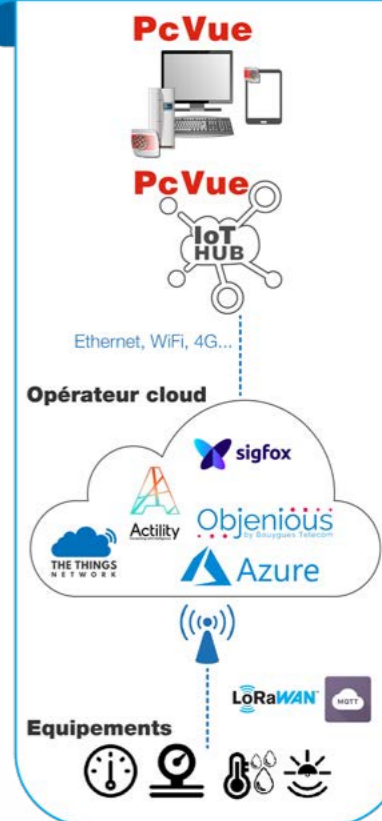

Réseau opéré